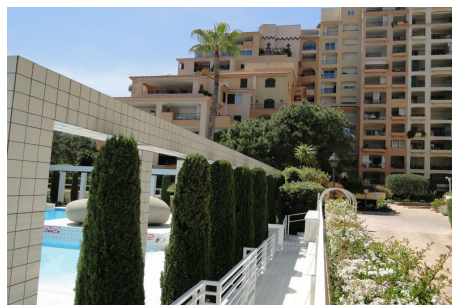

AFIM S.A.M., 3 av. de Grande Bretagne, 98000 Monaco, Tél. +377 97 97 87 87, afim@afim.mc

Document non contractuel. La superficie est indicative et sous la seule responsabilité du vendeur ou bailleur

AFIM ne saurait être tenue pour responsable en cas de différence entre la superficie annoncée et celle mesurée

Honoraires d'agence : Vente : 3% + Tva 20% en sus - Location : 10% + Tva 20% en sus